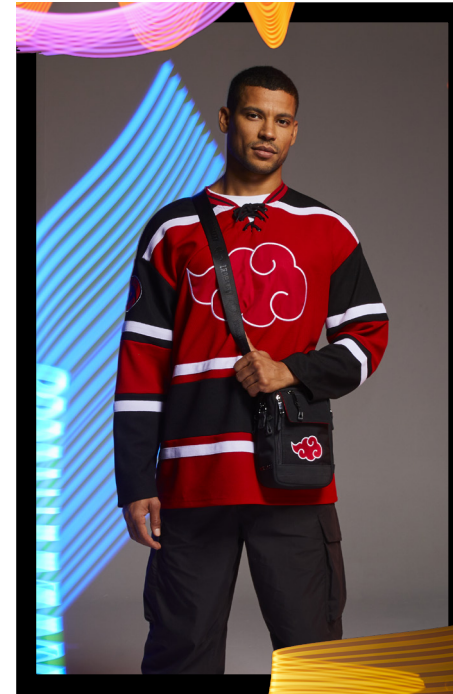

BOXLUNCH

11/13/2023 – 11/23/2023

BOXLUNCH

PRINT

NARUTO WINDOW
(11/13/2023 - 11/23/2023)

BANNER
(36" w x 56" h)
BL-NOV123-BN

CARDBOARD 1
(19" w x 27" h)
BL-NOV123-CBN1

CARDBOARD 2
(19" w x 27" h)
BL-NOV123-CBN2